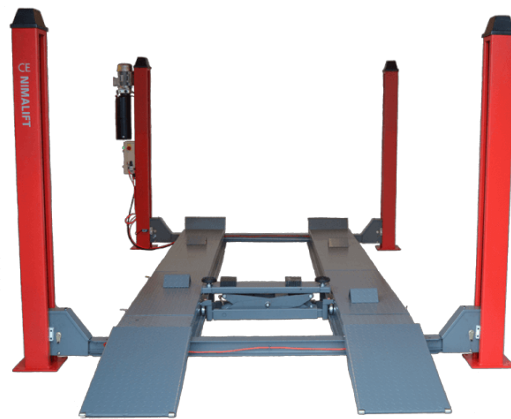

Tlf: 0406 060 680

Deluxe 4-pelaryift - 4000 kg

Data:

Höjd: 2230 mm

Bredd: 3190 mm

Avstånd mellan pelare: 2770 mm

Längd: 4630 mm + kör ramper

Avstånd mellan körbanor: 0 – 1120 mm

Min. lyfthöjd: 130 mm

Max lyfthöjd: 1800 mm

El-anslutning: 400 V

Motoreffekt: 2,2 kw

Lyfttid: 55 sek

Sänktid: 50 sek

Pulverlackerad: Ja

Exkl. moms: 33.999,00 kr.

Inkl. moms: 42.498,75 kr.

Krav till golvet:

Betongtjocklet för 4 tons: min. 200 mm

Betongstyrka: C25

Paketdimensioner:

L: 4550 mm - B: 600 mm – H: 720 mm

Vikt: 1500 kg

OBS: Kom ihåg att köpa till 15 liter hydraulolja, visk. 32

Oljetank: 12 liter

Säkerhet:

CE-godkänd: Ja

Slangbrottsventil: Ja, om oljeslangen skulle brista

Säkerhetslås: 4 st, udlöses automatisk

Ljudnivå: 65 db

Sänkalarm: Ja