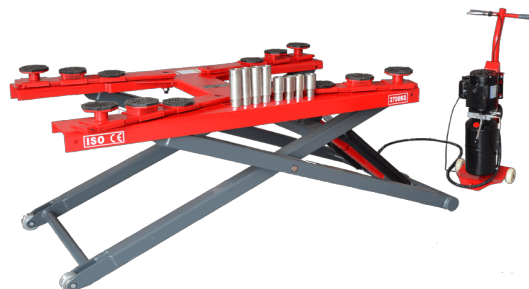

NIMALIFT

Kvalitets billyftar och verkstadsutrustning

Tlf: 0406 060 680

Deluxe saxlyft - flyttbar 2700 kg

Data:

Höjd: 140 mm

Bredd: 1080 mm

Längd: 1690 mm

Min. lyfthöjd: 140 mm

Max lyfthöjd: 1300 mm

El-anlutning: 400 V

Motoreffekt: 2,2 kw

Lyfttid: 25 sek

Sänktid: 30 sek

Pulverlackerad: Ja

Exkl. moms: **12.799,00 kr.**

Inkl. moms: **15.998,75 kr.**

Paketdimensioner:

Paket 1: L: 2300 mm - B: 1050 mm – H: 180 mm

Paket 2: L: 910 mm – B: 400 mm – H: 450 mm

Vikt: 400 kg

OBS: Kom ihåg att köpa till 10 liter hydraulolja, visk. 32

Oljetank: 7,5 liter

Säkerhet:

CE-godkänd: Ja

Slangbrottsventil: Ja, om oljeslangen skulle brista

Säkerhetslås: 1 st, udlöses manuellt

Ljudnivå: 65 db

Sänkalarm: Ja